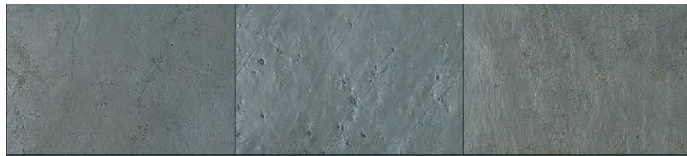

ДЕКОРАТИВНАЯ ОТДЕЛКА МЕБЕЛИ И КУХОННЫЕ ФАРТУКИ (Classic + Eco Stone)

Таблица размеров

| | Falling Leaves | Rustique | Acrobaleno Colore | Acrobaleno Gris | Moto Rosa | Bianco | Terra Rosso | California Gold | Tan | Negro | Cobre | Cobre New | Verde | Auro | Verde Gris | Argento Auro | Argento | Mare | Galaxy Black | Burning Forest | D-Black | Silver Grey | |
|-------------------|----------------|----------|-------------------|-----------------|-----------|--------|-------------|-----------------|-----|-------|-------|-----------|-------|------|------------|--------------|---------|------|--------------|----------------|---------|-------------|---|
| 1220 мм x 610 мм | ■ | ■ | ■ | ■ | ■ | ■ | ■ | ■ | ■ | ■ | ■ | ■ | ■ | ■ | ■ | ■ | ■ | ■ | ■ | ■ | ■ | ■ | ■ |
| 2100 мм x 1050 мм | ■ | ■ | ■ | ■ | ■ | ■ | | ■ | ■ | ■ | ■ | ■ | | ■ | ■ | ■ | ■ | | ■ | | ■ | | ■ |
| 2100 мм x 1400 мм | ■ | ■ | | | ■ | ■ | | ■ | ■ | | | | | | | | | | | | | | |
| 2400 мм x 900 мм | ■ | ■ | ■ | ■ | ■ | ■ | | ■ | ■ | ■ | ■ | ■ | | ■ | ■ | | ■ | | | | | ■ | |
| 2400 мм x 1200 мм | ■ | ■ | ■ | ■ | ■ | ■ | | ■ | | ■ | | ■ | | | | | | | | | | ■ | ■ |
| 2510 мм x 1050 мм | ■ | ■ | ■ | ■ | | ■ | | ■ | | ■ | | | | | | | | | | | | | |
| 2800 мм x 1450 мм | ■ | ■ | | | | | | | | | | | | | | | | | | | | | |

* Каменный шпон Slate Lite для мебели завоевал - 27 национальных наград в Германии.

* Главная премия выставки «Кухни 2013» Италия (Милан).

ЦВЕТА КАМНЯ

TERRA ROSSO

VERDE GRIS

RUSTIQUE

TAN

MOLTO ROSA

NEGRO

GALAXY BLACK

MARE

FALLING LEAVES

D.BLACK

COBRE

BLANCO

BURNING FOREST