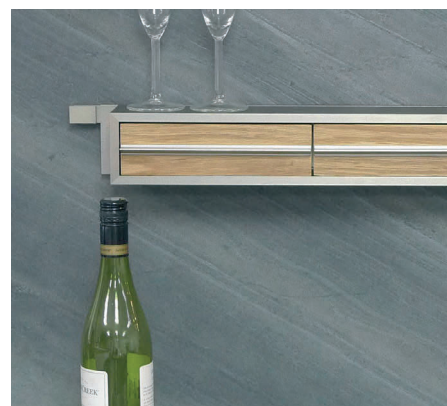

ДЕКОРАТИВНАЯ ОТДЕЛКА МЕБЕЛИ И КУХОННЫЕ ФАРТУКИ (Classic + Eco Stone)

Таблица размеров

| | Falling Leaves | Rustique | Acrobaleno Colore | Acrobaleno Gris | Moto Rosa | Bianco | Terra Rosso | California Gold | Tan | Negro | Cobre | Cobre New | Verde | Auro | Verde Gris | Argento Auro | Argento | Mare | Galaxy Black | Burning Forest | D-Black | Silver Grey | |
|-------------------|----------------|----------|-------------------|-----------------|-----------|--------|-------------|-----------------|-----|-------|-------|-----------|-------|------|------------|--------------|---------|------|--------------|----------------|---------|-------------|---|
| 1220 мм x 610 мм | ■ | ■ | ■ | ■ | ■ | ■ | ■ | ■ | ■ | ■ | ■ | ■ | ■ | ■ | ■ | ■ | ■ | ■ | ■ | ■ | ■ | ■ | ■ |
| 2100 мм x 1050 мм | ■ | ■ | ■ | ■ | ■ | ■ | | ■ | ■ | ■ | ■ | ■ | | ■ | ■ | ■ | ■ | | ■ | | ■ | | ■ |
| 2100 мм x 1400 мм | ■ | ■ | | | ■ | ■ | | ■ | ■ | | | | | | | | | | | | | | |
| 2400 мм x 900 мм | ■ | ■ | ■ | ■ | ■ | ■ | | ■ | ■ | ■ | ■ | ■ | | ■ | ■ | | ■ | | | | | ■ | |
| 2400 мм x 1200 мм | ■ | ■ | ■ | ■ | ■ | ■ | | ■ | | ■ | | ■ | | | | | | | | | | ■ | ■ |
| 2510 мм x 1050 мм | ■ | ■ | ■ | ■ | | ■ | | ■ | | ■ | | | | | | | | | | | | | |
| 2800 мм x 1450 мм | ■ | ■ | | | | | | | | | | | | | | | | | | | | | |

* Каменный шпон Slate Lite для мебели завоевал - 27 национальных наград в Германии.

* Главная премия выставки «Кухни 2013» Италия (Милан).

ЦВЕТА КАМНЯ

TERRA ROSSO

VERDE GRIS

RUSTIQUE

TAN

MOLTO ROSA