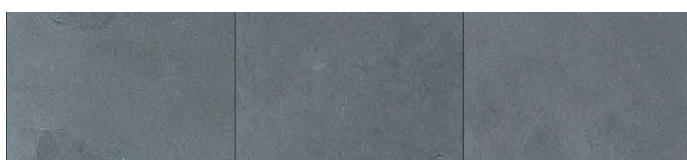

ДЕКОРАТИВНАЯ ОТДЕЛКА МЕБЕЛИ И КУХОННЫЕ ФАРТУКИ (Classic + Eco Stone)

Таблица размеров

| | Falling Leaves | Rustique | Acrobaleno Colore | Acrobaleno Gris | Moto Rosa | Bianco | Terra Rosso | California Gold | Tan | Negro | Cobre | Cobre New | Verde | Auro | Verde Gris | Argento Auro | Argento | Mare | Galaxy Black | Burning Forest | D-Black | Silver Grey | |
|-------------------|----------------|----------|-------------------|-----------------|-----------|--------|-------------|-----------------|-----|-------|-------|-----------|-------|------|------------|--------------|---------|------|--------------|----------------|---------|-------------|---|
| 1220 мм x 610 мм | ■ | ■ | ■ | ■ | ■ | ■ | ■ | ■ | ■ | ■ | ■ | ■ | ■ | ■ | ■ | ■ | ■ | ■ | ■ | ■ | ■ | ■ | ■ |
| 2100 мм x 1050 мм | ■ | ■ | ■ | ■ | ■ | ■ | | ■ | ■ | ■ | ■ | ■ | | ■ | ■ | ■ | ■ | | ■ | | ■ | | ■ |
| 2100 мм x 1400 мм | ■ | ■ | | | ■ | ■ | | ■ | ■ | | | | | | | | | | | | | | |
| 2400 мм x 900 мм | ■ | ■ | ■ | ■ | ■ | ■ | | ■ | ■ | ■ | ■ | ■ | | ■ | ■ | | ■ | | | | | ■ | |
| 2400 мм x 1200 мм | ■ | ■ | ■ | ■ | ■ | ■ | | ■ | | ■ | | ■ | | | | | | | | | | ■ | ■ |
| 2510 мм x 1050 мм | ■ | ■ | ■ | ■ | | ■ | | ■ | | ■ | | | | | | | | | | | | | |
| 2800 мм x 1450 мм | ■ | ■ | | | | | | | | | | | | | | | | | | | | | |

* Каменный шпон Slate Lite для мебели завоевал - 27 национальных наград в Германии.

* Главная премия выставки «Кухни 2013» Италия (Милан).

ЦВЕТА КАМНЯ

TERRA ROSSO

VERDE GRIS

RUSTIQUE

TAN

MOLTO ROSA

NEGRO

GALAXY BLACK

MARE

FALLING LEAVES

D.BLACK

COBRE

BLANCO

BURNING FOREST